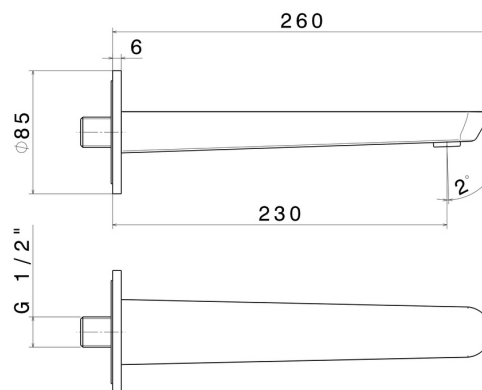

O'RAMA

68438.21.018

Bec mural pour lavabo avec connexion 1/2" - finition Chrome

L=230 mm

CARACTÉRISTIQUES

Matériau	Laiton
Technologie	Save Water
Installation	Murale

DESSIN TECHNIQUE

O'RAMA

68438.21.018

Bec mural pour lavabo avec connexion 1/2" - finition Chrome

FINITIONS DISPONIBLES

21.018

Chrome

01.093

finition Matt Black

61.020