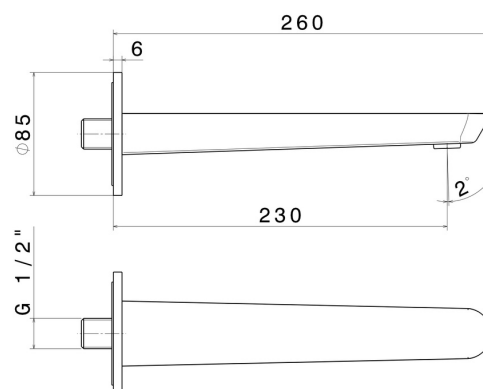

O'RAMA

68438.61.020

Bec mural pour lavabo avec connexion 1/2" - finition PVD
Glossy Gold

L=230 mm

PVD Glossy Gold

CARACTÉRISTIQUES

Matériau

Laiton

Technologie

Save Water

Installation

Murale

DESSIN TECHNIQUE

O'RAMA

68438.61.020

Bec mural pour lavabo avec connexion 1/2" - finition PVD Glossy Gold