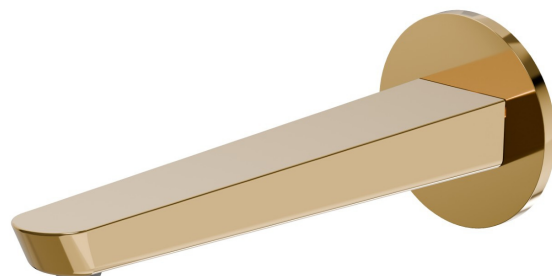

O'RAMA

68438.61.020

Bec mural pour lavabo avec connexion 1/2" - finition PVD
Glossy Gold

L=230 mm

PVD Glossy Gold

CARACTÉRISTIQUES

Matériau

Laiton

Technologie

Save Water

Installation

Murale

DESSIN TECHNIQUE

O'RAMA

68438.61.020

Bec mural pour lavabo avec connexion 1/2" - finition PVD Glossy Gold

FINITIONS DISPONIBLES

61.020

PVD Glossy Gold

01.093

finition Matt Black

21.018

finition Chrome

M0.070

finition Titanium Satin

M0.071

finition Gold Satin

M0.072

finition Copper Satin

M0.075

finition Copper Glossy