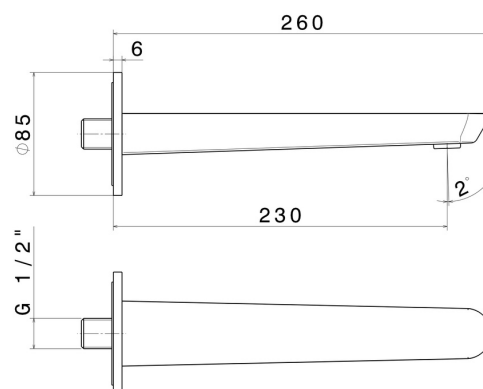

O'RAMA

68438.M0.070

Bec mural pour lavabo avec connexion 1/2" - finition Titanium Satin

L=230 mm

CARACTÉRISTIQUES

Matériau	Laiton
Technologie	Save Water
Installation	Murale

DESSIN TECHNIQUE

O'RAMA

68438.M0.070

Bec mural pour lavabo avec connexion 1/2" - finition Titanium Satin

FINITIONS DISPONIBLES

 **M0.070**
Titanium Satin

 **01.093**
finition Matt Black

 **21.018**
finition Chrome

 **61.020**
finition PVD Glossy Gold