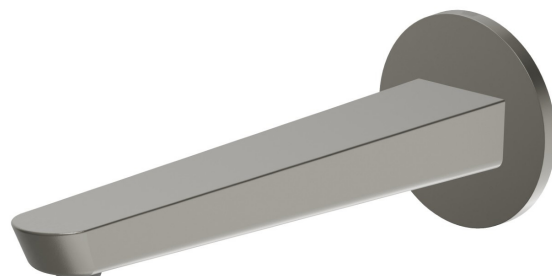

O'RAMA

68438.M0.070

Bec mural pour lavabo avec connexion 1/2" - finition Titanium Satin

L=230 mm

CARACTÉRISTIQUES

Matériau	Laiton
Technologie	Save Water
Installation	Murale

DESSIN TECHNIQUE

O'RAMA

68438.M0.070

Bec mural pour lavabo avec connexion 1/2" - finition Titanium Satin

FINITIONS DISPONIBLES

 **M0.070**
Titanium Satin

 **01.093**
finition Matt Black

 **21.018**
finition Chrome

 **61.020**
finition PVD Glossy Gold

 **M0.071**
finition Gold Satin

 **M0.072**
finition Copper Satin

 **M0.075**
finition Copper Glossy