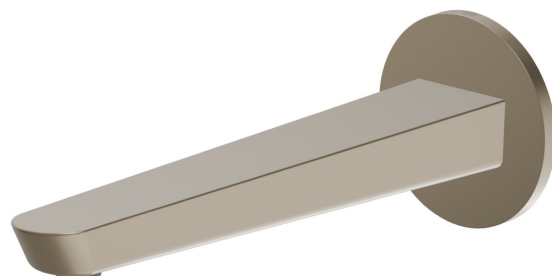

O'RAMA

68438.M0.071

Bec mural pour lavabo avec connexion 1/2" - finition Gold Satin

L=230 mm

CARACTÉRISTIQUES

Matériau	Laiton
Technologie	Save Water
Installation	Murale

DESSIN TECHNIQUE

O'RAMA

68438.M0.071

Bec mural pour lavabo avec connexion 1/2" - finition Gold Satin

FINITIONS DISPONIBLES

M0.071

Gold Satin

01.093

finition Matt Black

21.018

finition Chrome

61.020

finition PVD Glossy Gold

M0.070

finition Titanium Satin

M0.072

finition Copper Satin

M0.075

finition Copper Glossy