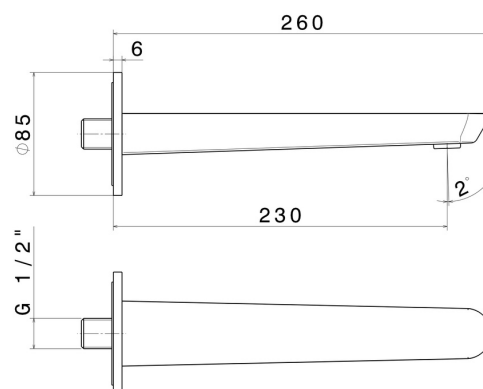

O'RAMA

68438.M0.071

Bec mural pour lavabo avec connexion 1/2" - finition Gold Satin

L=230 mm

CARACTÉRISTIQUES

Matériau	Laiton
Technologie	Save Water
Installation	Murale

DESSIN TECHNIQUE

O'RAMA

68438.M0.071

Bec mural pour lavabo avec connexion 1/2" - finition Gold Satin

FINITIONS DISPONIBLES

M0.071

Gold Satin

01.093

finition Matt Black

21.018