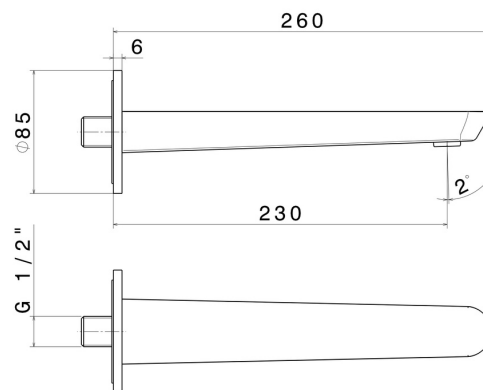

O'RAMA

68438.M0.072

Bec mural pour lavabo avec connexion 1/2" - finition Copper Satin

L=230 mm

CARACTÉRISTIQUES

Matériau

Laiton

Technologie

Save Water

Installation

Murale

DESSIN TECHNIQUE

O'RAMA

68438.M0.072

Bec mural pour lavabo avec connexion 1/2" - finition Copper Satin

FINITIONS DISPONIBLES