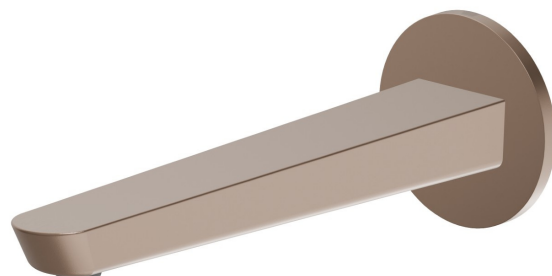

O'RAMA

68438.M0.072

Bec mural pour lavabo avec connexion 1/2" - finition Copper Satin

L=230 mm

CARACTÉRISTIQUES

Matériau

Laiton

Technologie

Save Water

Installation

Murale

DESSIN TECHNIQUE

O'RAMA

68438.M0.072

Bec mural pour lavabo avec connexion 1/2" - finition Copper Satin

FINITIONS DISPONIBLES

M0.072

Copper Satin

01.093

finition Matt Black

21.018

finition Chrome

61.020

finition PVD Glossy Gold

M0.070

finition Titanium Satin

M0.071

finition Gold Satin

M0.075

finition Copper Glossy