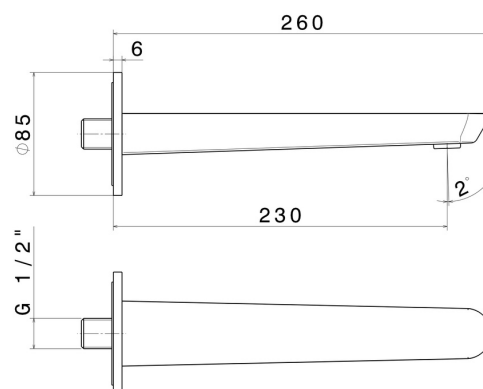

O'RAMA

68438.M0.075

Bec mural pour lavabo avec connexion 1/2" - finition Copper Glossy

L=230 mm

CARACTÉRISTIQUES

Matériau	Laiton
Technologie	Save Water
Installation	Murale

DESSIN TECHNIQUE

O'RAMA

68438.M0.075

Bec mural pour lavabo avec connexion 1/2" - finition Copper Glossy

FINITIONS DISPONIBLES

 **M0.075**
Copper Glossy

 **01.093**
finition Matt Black

 **21.018**
finition Chrome

 **61.020**
finition PVD Glossy Gold