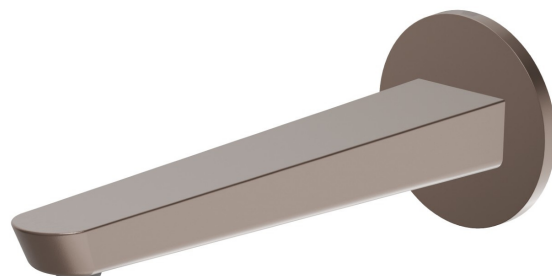

O'RAMA

68438.M0.075

Bec mural pour lavabo avec connexion 1/2" - finition Copper Glossy

L=230 mm

CARACTÉRISTIQUES

Matériau	Laiton
Technologie	Save Water
Installation	Murale

DESSIN TECHNIQUE

O'RAMA

68438.M0.075

Bec mural pour lavabo avec connexion 1/2" - finition Copper Glossy

FINITIONS DISPONIBLES

 **M0.075**
Copper Glossy

 **01.093**
finition Matt Black

 **21.018**
finition Chrome

 **61.020**
finition PVD Glossy Gold

 **M0.070**
finition Titanium Satin

 **M0.071**
finition Gold Satin

 **M0.072**
finition Copper Satin