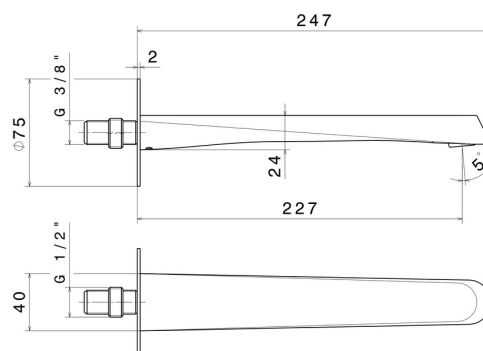

# NIO

**68938.59.097**

Bec mural pour lavabo avec connexion 1/2" - finition PVD  
Brushed Gold

L=227 mm

SAVE  
WATER

PVD Brushed Gold

## DESSIN TECHNIQUE

**NIO**

**68938.59.097**

Bec mural pour lavabo avec connexion 1/2" - finition PVD Brushed Gold

**59.066**

finition PVD Brushed steel