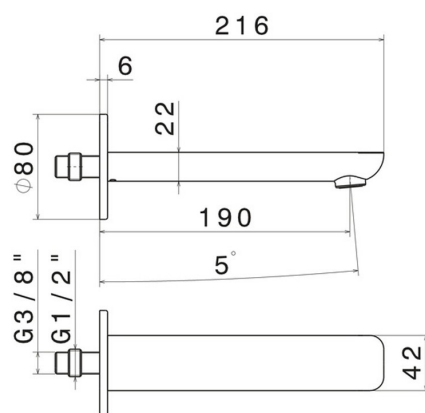

EXTRO

69337.01.093

Bec mural pour lavabo avec connexion 1/2" - finition Matt Black

L=190 mm

CARACTÉRISTIQUES

Matériau

Laiton

Technologie

Save Water

Installation

Murale

Type de perçage

Monotrou

DESSIN TECHNIQUE

EXTRO

69337.01.093

Bec mural pour lavabo avec connexion 1/2" - finition Matt Black

FINITIONS DISPONIBLES

01.093

Matt Black

21.018

finition Chrome