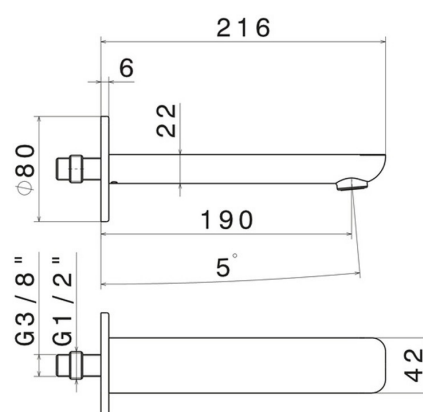

# EXTRO

**69337.21.018**

Bec mural pour lavabo avec connexion 1/2" - finition Chrome

L=190 mm

Chrome

## CARACTÉRISTIQUES

Matériau	<b>Laiton</b>
Technologie	<b>Save Water</b>
Installation	<b>Murale</b>
Type de perçage	<b>Monotrou</b>

## DESSIN TECHNIQUE

**EXTRO**

**69337.21.018**

Bec mural pour lavabo avec connexion 1/2" - finition Chrome

**FINITIONS DISPONIBLES**

---

**21.018**

Chrome