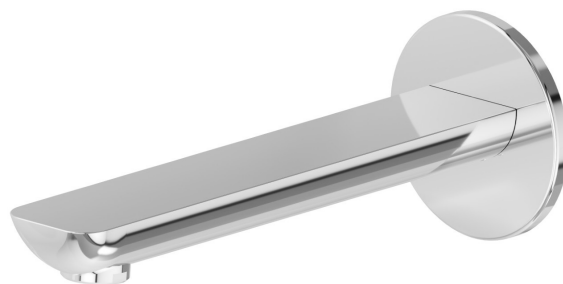

# EXTRO

**69337.21.018**

Bec mural pour lavabo avec connexion 1/2" - finition Chrome

L=190 mm

Chrome

## CARACTÉRISTIQUES

Matériau	<b>Laiton</b>
Technologie	<b>Save Water</b>
Installation	<b>Murale</b>
Type de perçage	<b>Monotrou</b>

## DESSIN TECHNIQUE

**EXTRO**

**69337.21.018**

Bec mural pour lavabo avec connexion 1/2" - finition Chrome

**FINITIONS DISPONIBLES**

---

**21.018**

Chrome