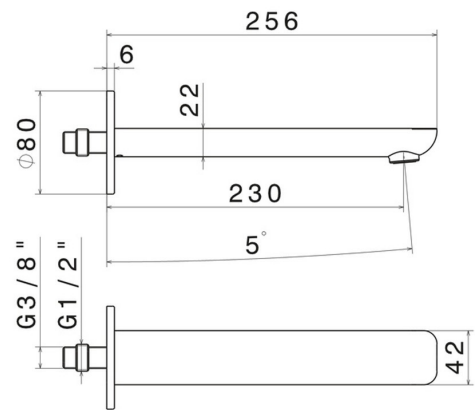

EXTRO

69338.01.093

Bec mural pour lavabo avec connexion 1/2" - finition Matt Black

L=230 mm

CARACTÉRISTIQUES

Matériau	Laiton
Technologie	Save Water
Installation	Murale
Type de perçage	Monotrou

DESSIN TECHNIQUE

EXTRO

69338.01.093

Bec mural pour lavabo avec connexion 1/2" - finition Matt Black

FINITIONS DISPONIBLES

01.093

Matt Black

21.018

finition Chrome