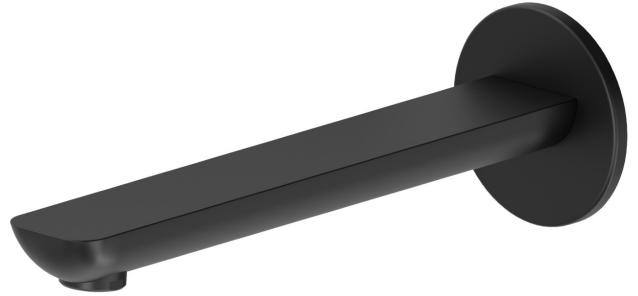

EXTRO

69338.01.093

Bec mural pour lavabo avec connexion 1/2" - finition Matt Black

L=230 mm

CARACTÉRISTIQUES

Matériau	Laiton
Technologie	Save Water
Installation	Murale
Type de perçage	Monotrou

DESSIN TECHNIQUE

EXTRO

69338.01.093

Bec mural pour lavabo avec connexion 1/2" - finition Matt Black

FINITIONS DISPONIBLES

01.093

Matt Black

21.018

finition Chrome