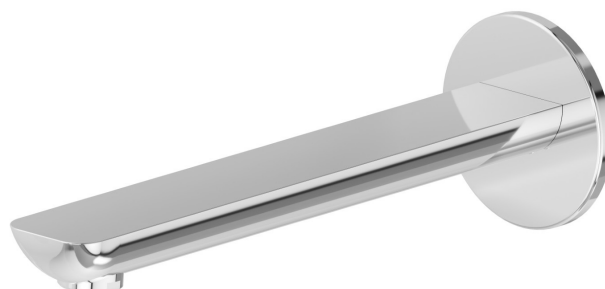

EXTRO

69338.21.018

Bec mural pour lavabo avec connexion 1/2" - finition Chrome

L=230 mm

CARACTÉRISTIQUES

Matériau	Laiton
Technologie	Save Water
Installation	Murale
Type de perçage	Monotrou

DESSIN TECHNIQUE

EXTRO

69338.21.018

Bec mural pour lavabo avec connexion 1/2" - finition Chrome

FINITIONS DISPONIBLES

21.018

Chrome

01.093

finition Matt Black