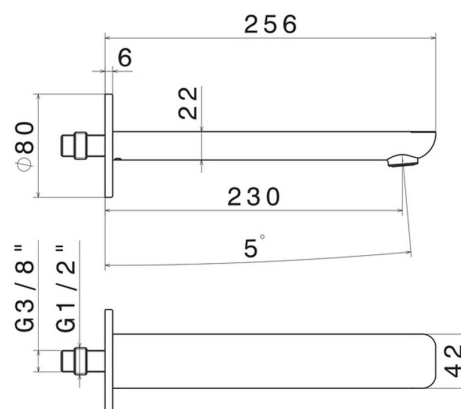

EXTRO

69338.21.018

Bec mural pour lavabo avec connexion 1/2" - finition Chrome

L=230 mm

CARACTÉRISTIQUES

Matériau	Laiton
Technologie	Save Water
Installation	Murale
Type de perçage	Monotrou

DESSIN TECHNIQUE

EXTRO

69338.21.018

Bec mural pour lavabo avec connexion 1/2" - finition Chrome

FINITIONS DISPONIBLES

21.018

Chrome

01.093

finition Matt Black