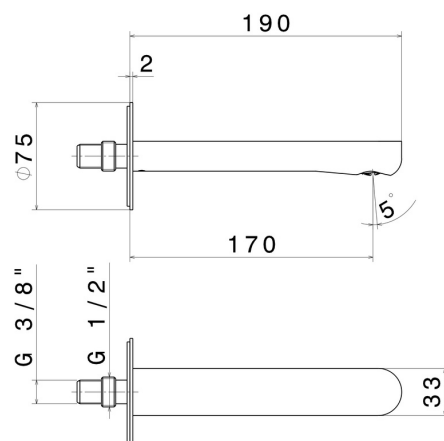

LINFA II

69437.01.014

Bec mural pour lavabo avec connexion 1/2" - finition Matt White

L=170 mm

CARACTÉRISTIQUES

Matériau	Laiton
Technologie	Save Water
Installation	Murale
Type de perçage	Monotrou
Vidage	Sans vidage

DESSIN TECHNIQUE

LINFA II

69437.01.014

Bec mural pour lavabo avec connexion 1/2" - finition Matt White

FINITIONS DISPONIBLES

01.014

Matt White

01.093