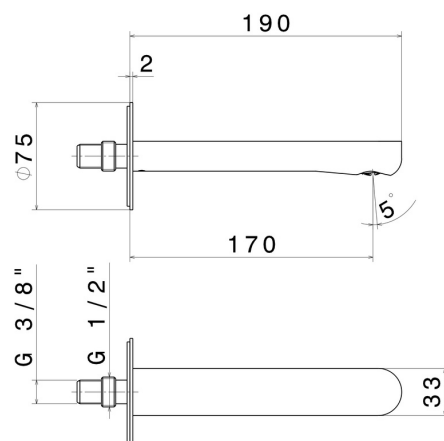

LINFA II

69437.01.093

Bec mural pour lavabo avec connexion 1/2" - finition Matt Black

L=170 mm

CARACTÉRISTIQUES

Matériau	Laiton
Technologie	Save Water
Installation	Murale
Type de perçage	Monotrou
Vidage	Sans vidage

DESSIN TECHNIQUE

LINFA II

69437.01.093

Bec mural pour lavabo avec connexion 1/2" - finition Matt Black

FINITIONS DISPONIBLES

01.093

Matt Black

01.014