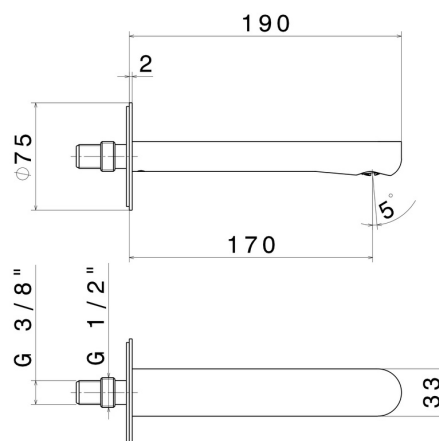

## LINFA II

**69437.21.018**

Bec mural pour lavabo avec connexion 1/2" - finition Chrome

L=170 mm

### CARACTÉRISTIQUES

Matériau	<b>Laiton</b>
Technologie	<b>Save Water</b>
Installation	<b>Murale</b>
Type de perçage	<b>Monotrou</b>
Vidage	<b>Sans vidage</b>

### DESSIN TECHNIQUE

**LINFA II**

**69437.21.018**

Bec mural pour lavabo avec connexion 1/2" - finition Chrome

**FINITIONS DISPONIBLES**

---

**21.018**

Chrome