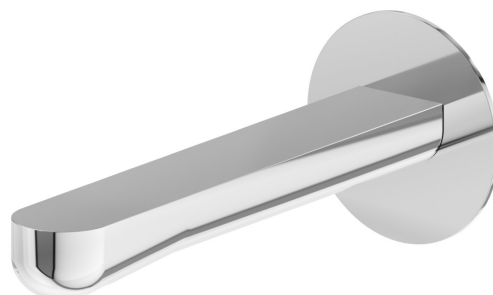

## LINFA II

**69437.21.018**

Bec mural pour lavabo avec connexion 1/2" - finition Chrome

L=170 mm

### CARACTÉRISTIQUES

Matériau	<b>Laiton</b>
Technologie	<b>Save Water</b>
Installation	<b>Murale</b>
Type de perçage	<b>Monotrou</b>
Vidage	<b>Sans vidage</b>

### DESSIN TECHNIQUE

**LINFA II**

**69437.21.018**

Bec mural pour lavabo avec connexion 1/2" - finition Chrome

**FINITIONS DISPONIBLES**

---

**21.018**

Chrome