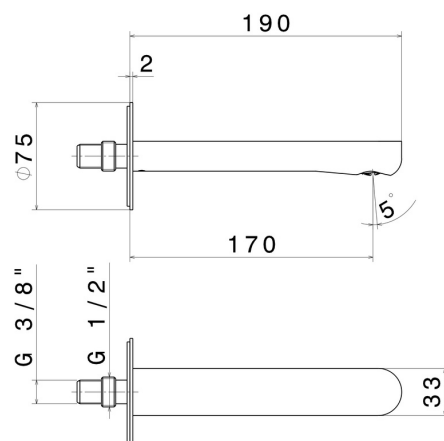

LINFA II

69437.M0.070

Bec mural pour lavabo avec connexion 1/2" - finition Titanium Satin

L=170 mm

CARACTÉRISTIQUES

Matériau	Laiton
Technologie	Save Water
Installation	Murale
Type de perçage	Monotrou
Vidage	Sans vidage

DESSIN TECHNIQUE

LINFA II

69437.M0.070

Bec mural pour lavabo avec connexion 1/2" - finition Titanium Satin

FINITIONS DISPONIBLES

 **M0.070**
Titanium Satin

 **01.014**
finition Matt White

 **01.093**
finition Matt Black