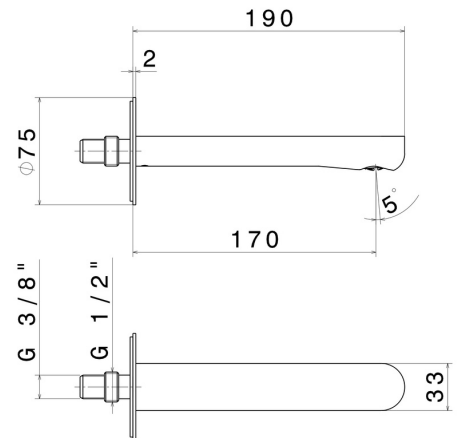

LINFA II

69437.M0.071

Bec mural pour lavabo avec connexion 1/2" - finition Gold Satin

L=170 mm

SAVE WATER

CARACTÉRISTIQUES

Matériau	Laiton
Technologie	Save Water
Installation	Murale
Type de perçage	Monotrou
Vidage	Sans vidage

DESSIN TECHNIQUE

LINFA II

69437.M0.071

Bec mural pour lavabo avec connexion 1/2" - finition Gold Satin

FINITIONS DISPONIBLES

M0.071

Gold Satin

01.014