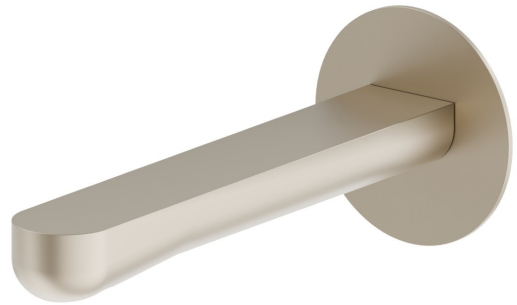

LINFA II

69437.M0.071

Bec mural pour lavabo avec connexion 1/2" - finition Gold Satin

L=170 mm

SAVE WATER

CARACTÉRISTIQUES

Matériau	Laiton
Technologie	Save Water
Installation	Murale
Type de perçage	Monotrou
Vidage	Sans vidage

DESSIN TECHNIQUE

LINFA II

69437.M0.071

Bec mural pour lavabo avec connexion 1/2" - finition Gold Satin

FINITIONS DISPONIBLES

M0.071

Gold Satin

01.014

finition Matt White

01.093

finition Matt Black

21.018

finition Chrome

M0.070

finition Titanium Satin

M0.072

finition Copper Satin

M0.075

finition Copper Glossy