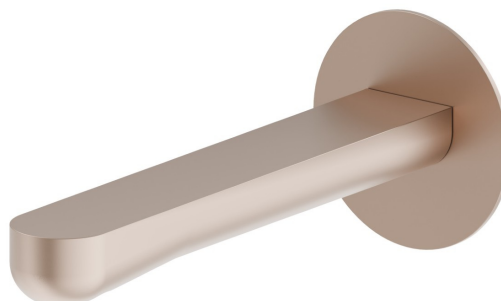

LINFA II

69437.M0.072

Bec mural pour lavabo avec connexion 1/2" - finition Copper Satin

L=170 mm

SAVE
WATER

Copper Satin

CARACTÉRISTIQUES

Matériau

Laiton

Technologie

Save Water

Installation

Murale

Type de perçage

Monotrou

Vidage

Sans vidage

DESSIN TECHNIQUE

LINFA II

69437.M0.072

Bec mural pour lavabo avec connexion 1/2" - finition Copper Satin

FINITIONS DISPONIBLES

 **M0.072**
Copper Satin

 **01.014**
finition Matt White

 **01.093**
finition Matt Black

 **21.018**
finition Chrome

 **M0.070**
finition Titanium Satin

 **M0.071**
finition Gold Satin

 **M0.075**
finition Copper Glossy