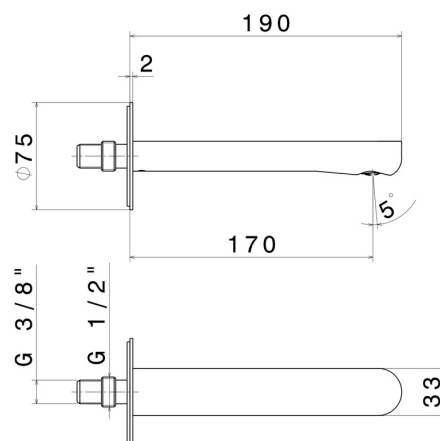

LINFA II

69437.M0.072

Bec mural pour lavabo avec connexion 1/2" - finition Copper Satin

L=170 mm

SAVE
WATER

Copper Satin

CARACTÉRISTIQUES

Matériau

Laiton

Technologie

Save Water

Installation

Murale

Type de perçage

Monotrou

Vidage

Sans vidage

DESSIN TECHNIQUE

LINFA II

69437.M0.072

Bec mural pour lavabo avec connexion 1/2" - finition Copper Satin

FINITIONS DISPONIBLES

 **M0.072**
Copper Satin

 **01.014**
finition Matt White