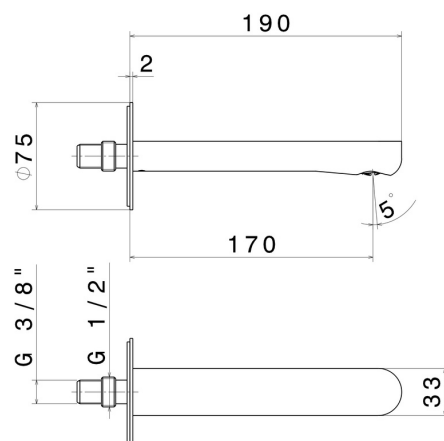

LINFA II

69437.M0.075

Bec mural pour lavabo avec connexion 1/2" - finition Copper Glossy

L=170 mm

CARACTÉRISTIQUES

Matériau	Laiton
Technologie	Save Water
Installation	Murale
Type de perçage	Monotrou
Vidage	Sans vidage

DESSIN TECHNIQUE

LINFA II

69437.M0.075

Bec mural pour lavabo avec connexion 1/2" - finition Copper Glossy

FINITIONS DISPONIBLES

 **M0.075**
Copper Glossy

 **01.014**
finition Matt White

 **01.093**
finition Matt Black