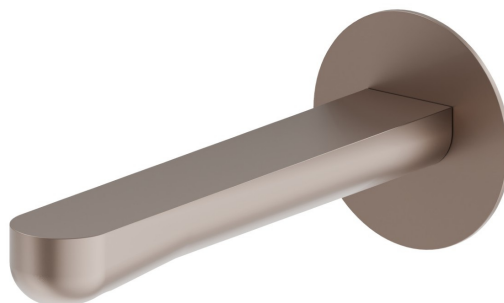

LINFA II

69437.M0.075

Bec mural pour lavabo avec connexion 1/2" - finition Copper Glossy

L=170 mm

CARACTÉRISTIQUES

Matériau	Laiton
Technologie	Save Water
Installation	Murale
Type de perçage	Monotrou
Vidage	Sans vidage

DESSIN TECHNIQUE

LINFA II

69437.M0.075

Bec mural pour lavabo avec connexion 1/2" - finition Copper Glossy

FINITIONS DISPONIBLES

 **M0.075**
Copper Glossy

 **01.014**
finition Matt White

 **01.093**
finition Matt Black

 **21.018**
finition Chrome

 **M0.070**
finition Titanium Satin

 **M0.071**
finition Gold Satin

 **M0.072**
finition Copper Satin