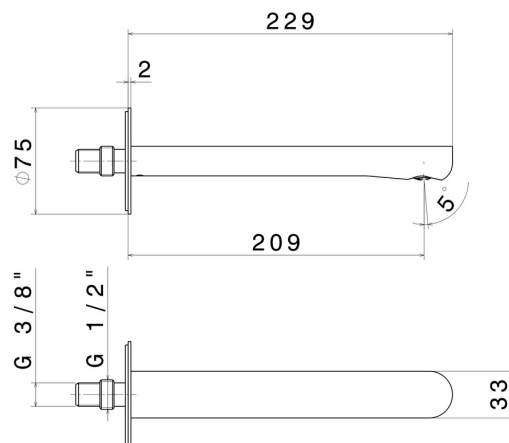

LINFA II

69438.01.014

Bec mural pour lavabo avec connexion 1/2" - finition Matt White

L=209 mm

CARACTÉRISTIQUES

Matériau	Laiton
Technologie	Save Water
Installation	Murale
Type de perçage	Monotrou
Vidage	Sans vidage

DESSIN TECHNIQUE

LINFA II

69438.01.014

Bec mural pour lavabo avec connexion 1/2" - finition Matt White

FINITIONS DISPONIBLES

01.014

Matt White

01.093