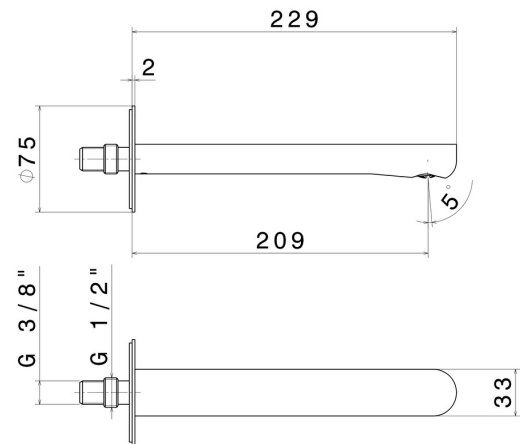

LINFA II

69438.01.093

Bec mural pour lavabo avec connexion 1/2" - finition Matt Black

L=209 mm

SAVE
WATER

Matt Black

CARACTÉRISTIQUES

Matériau	Laiton
Technologie	Save Water
Installation	Murale
Type de perçage	Monotrou
Vidage	Sans vidage

DESSIN TECHNIQUE

LINFA II

69438.01.093

Bec mural pour lavabo avec connexion 1/2" - finition Matt Black

FINITIONS DISPONIBLES

01.093

Matt Black

01.014