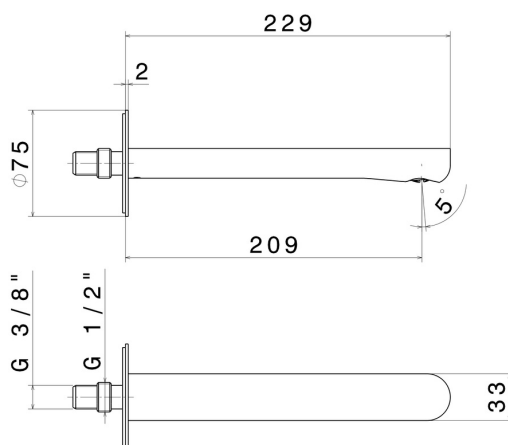

LINFA II

69438.21.018

Bec mural pour lavabo avec connexion 1/2" - finition Chrome

L=209 mm

SAVE
WATER

Chrome

CARACTÉRISTIQUES

Matériau	Laiton
Technologie	Save Water
Installation	Murale
Type de perçage	Monotrou
Vidage	Sans vidage

DESSIN TECHNIQUE

LINFA II

69438.21.018

Bec mural pour lavabo avec connexion 1/2" - finition Chrome

FINITIONS DISPONIBLES

21.018

Chrome

01.014