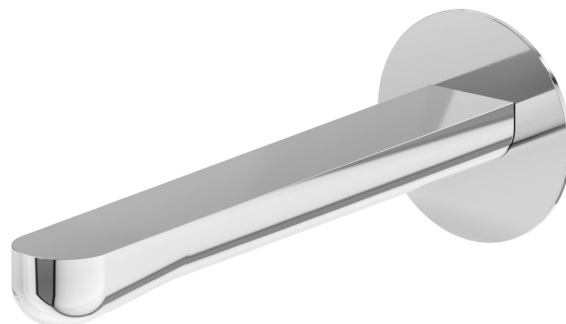

LINFA II

69438.21.018

Bec mural pour lavabo avec connexion 1/2" - finition Chrome

L=209 mm

SAVE
WATER

Chrome

CARACTÉRISTIQUES

Matériau	Laiton
Technologie	Save Water
Installation	Murale
Type de perçage	Monotrou
Vidage	Sans vidage

DESSIN TECHNIQUE

LINFA II

69438.21.018

Bec mural pour lavabo avec connexion 1/2" - finition Chrome

FINITIONS DISPONIBLES

21.018

Chrome

01.014

finition Matt White

01.093

finition Matt Black

M0.070

finition Titanium Satin

M0.071

finition Gold Satin

M0.072

finition Copper Satin

M0.075

finition Copper Glossy