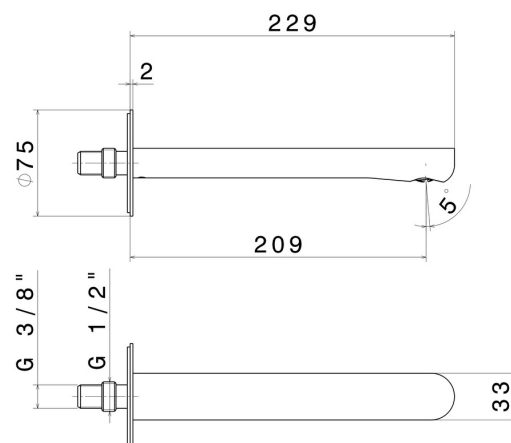

LINFA II

69438.M0.070

Bec mural pour lavabo avec connexion 1/2" - finition Titanium Satin

L=209 mm

SAVE
WATER

Titanium Satin

CARACTÉRISTIQUES

Matériau

Laiton

Technologie

Save Water

Installation

Murale

Type de perçage

Monotrou

Vidage

Sans vidage

DESSIN TECHNIQUE

LINFA II

69438.MO.070

Bec mural pour lavabo avec connexion 1/2" - finition Titanium Satin

FINITIONS DISPONIBLES

 **M0.070**
Titanium Satin

 **01.014**
finition Matt White