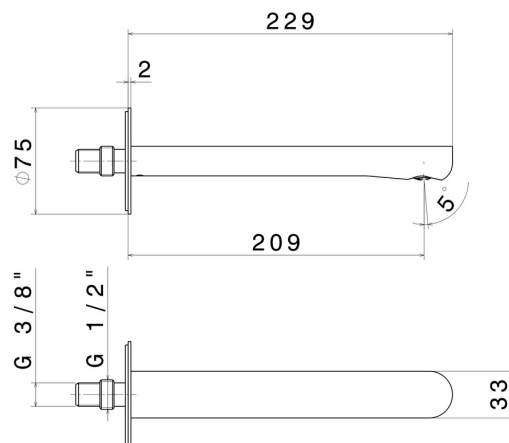

LINFA II

69438.M0.071

Bec mural pour lavabo avec connexion 1/2" - finition Gold Satin

L=209 mm

CARACTÉRISTIQUES

Matériau	Laiton
Technologie	Save Water
Installation	Murale
Type de perçage	Monotrou
Vidage	Sans vidage

DESSIN TECHNIQUE

LINFA II

69438.M0.071

Bec mural pour lavabo avec connexion 1/2" - finition Gold Satin

FINITIONS DISPONIBLES

 **M0.071**
Gold Satin

 **01.014**
finition Matt White

 **01.093**
finition Matt Black