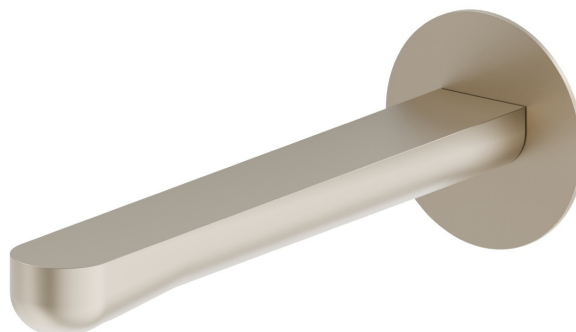

LINFA II

69438.M0.071

Bec mural pour lavabo avec connexion 1/2" - finition Gold Satin

L=209 mm

CARACTÉRISTIQUES

Matériau	Laiton
Technologie	Save Water
Installation	Murale
Type de perçage	Monotrou
Vidage	Sans vidage

DESSIN TECHNIQUE

LINFA II

69438.M0.071

Bec mural pour lavabo avec connexion 1/2" - finition Gold Satin

FINITIONS DISPONIBLES

 **M0.071**
Gold Satin

 **01.014**
finition Matt White

 **01.093**
finition Matt Black

 **21.018**
finition Chrome

 **M0.070**
finition Titanium Satin

 **M0.072**
finition Copper Satin

 **M0.075**
finition Copper Glossy