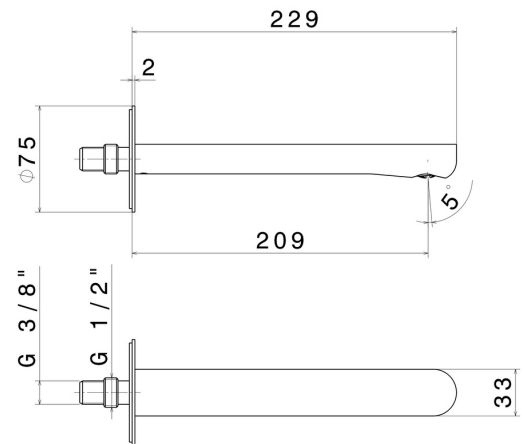

LINFA II

69438.M0.072

Bec mural pour lavabo avec connexion 1/2" - finition Copper Satin

L=209 mm

SAVE
WATER

Copper Satin

CARACTÉRISTIQUES

Matériau	Laiton
Technologie	Save Water
Installation	Murale
Type de perçage	Monotrou
Vidage	Sans vidage

DESSIN TECHNIQUE

LINFA II

69438.M0.072

Bec mural pour lavabo avec connexion 1/2" - finition Copper Satin

FINITIONS DISPONIBLES

 **M0.072**
Copper Satin

 **01.014**
finition Matt White

 **01.093**
finition Matt Black