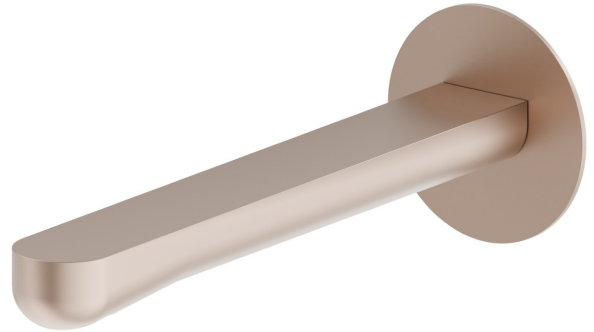

LINFA II

69438.M0.072

Bec mural pour lavabo avec connexion 1/2" - finition Copper Satin

L=209 mm

SAVE
WATER

Copper Satin

CARACTÉRISTIQUES

Matériau	Laiton
Technologie	Save Water
Installation	Murale
Type de perçage	Monotrou
Vidage	Sans vidage

DESSIN TECHNIQUE

LINFA II

69438.M0.072

Bec mural pour lavabo avec connexion 1/2" - finition Copper Satin

FINITIONS DISPONIBLES

 **M0.072**
Copper Satin

 **01.014**
finition Matt White

 **01.093**
finition Matt Black

 **21.018**
finition Chrome

 **M0.070**
finition Titanium Satin

 **M0.071**
finition Gold Satin

 **M0.075**
finition Copper Glossy