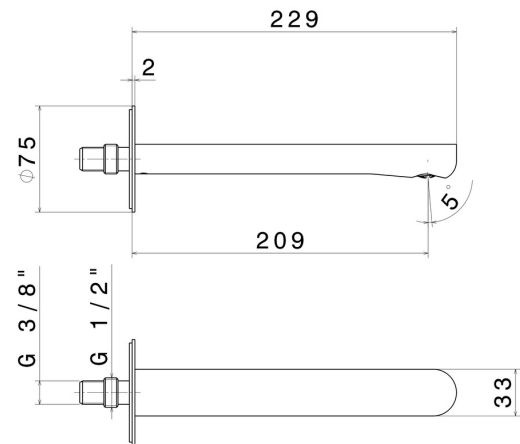

LINFA II

69438.M0.075

Bec mural pour lavabo avec connexion 1/2" - finition Copper Glossy

L=209 mm

CARACTÉRISTIQUES

Matériau	Laiton
Technologie	Save Water
Installation	Murale
Type de perçage	Monotrou
Vidage	Sans vidage

DESSIN TECHNIQUE

LINFA II

69438.M0.075

Bec mural pour lavabo avec connexion 1/2" - finition Copper Glossy

FINITIONS DISPONIBLES

 **M0.075**
Copper Glossy

 **01.014**
finition Matt White

 **01.093**
finition Matt Black