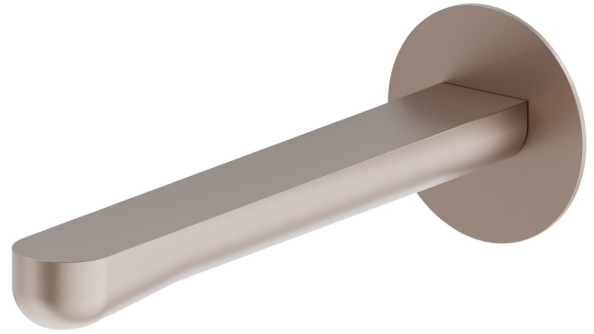

LINFA II

69438.M0.075

Bec mural pour lavabo avec connexion 1/2" - finition Copper Glossy

L=209 mm

CARACTÉRISTIQUES

Matériau	Laiton
Technologie	Save Water
Installation	Murale
Type de perçage	Monotrou
Vidage	Sans vidage

DESSIN TECHNIQUE

LINFA II

69438.M0.075

Bec mural pour lavabo avec connexion 1/2" - finition Copper Glossy

FINITIONS DISPONIBLES

 **M0.075**
Copper Glossy

 **01.014**
finition Matt White

 **01.093**
finition Matt Black

 **21.018**
finition Chrome

 **M0.070**
finition Titanium Satin

 **M0.071**
finition Gold Satin

 **M0.072**
finition Copper Satin