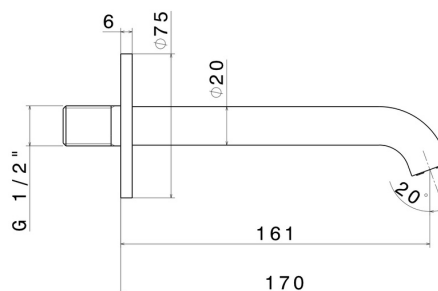

BLINK

70837.01.093

Bec mural pour lavabo avec connexion 1/2" - finition Matt Black

L=161 mm

SAVE
WATER

Matt Black

CARACTÉRISTIQUES

Matériau

Laiton

Technologie

Save Water

Installation

Murale

DESSIN TECHNIQUE

BLINK

70837.01.093