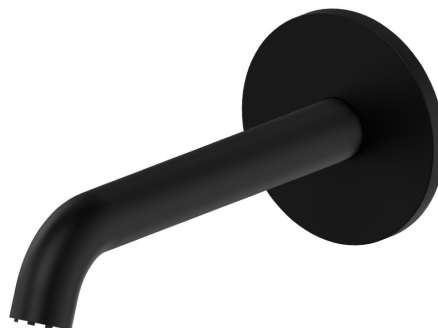

BLINK

70837.01.093

Bec mural pour lavabo avec connexion 1/2" - finition Matt Black

L=161 mm

SAVE
WATER

Matt Black

CARACTÉRISTIQUES

Matériau

Laiton

Technologie

Save Water

Installation

Murale

DESSIN TECHNIQUE

BLINK

70837.01.093

Bec mural pour lavabo avec connexion 1/2" - finition Matt Black

FINITIONS DISPONIBLES

 **01.093**
Matt Black

 **21.018**
finition Chrome

 **47.083**
finition Groove Bronze

 **58.061**
finition PVD Copper Bronze