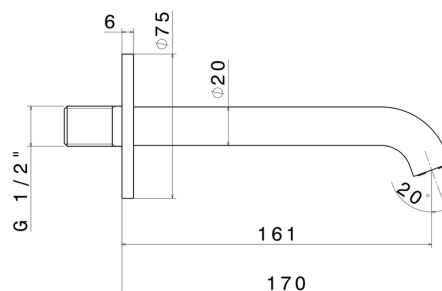

BLINK

70837.21.018

Bec mural pour lavabo avec connexion 1/2" - finition Chrome

L=161 mm

CARACTÉRISTIQUES

Matériau	Laiton
Technologie	Save Water
Installation	Murale

DESSIN TECHNIQUE

BLINK

70837.21.018

Bec mural pour lavabo avec connexion 1/2" - finition Chrome

FINITIONS DISPONIBLES

21.018

Chrome

01.093

finition Matt Black

47.083