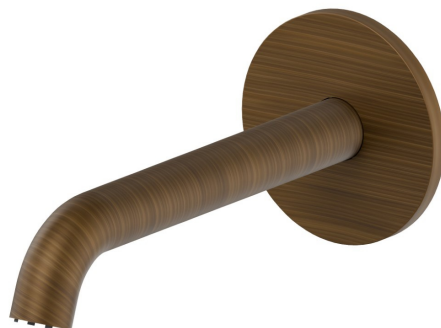

BLINK

70837.47.083

Bec mural pour lavabo avec connexion 1/2" - finition Groove Bronze

L=161 mm

Groove Bronze

CARACTÉRISTIQUES

Matériau

Laiton

Technologie

Save Water

Installation

Murale

DESSIN TECHNIQUE

BLINK

70837.47.083

Bec mural pour lavabo avec connexion 1/2" - finition Groove Bronze

FINITIONS DISPONIBLES

47.083

Groove Bronze

01.093

finition Matt Black

21.018

finition Chrome

58.061