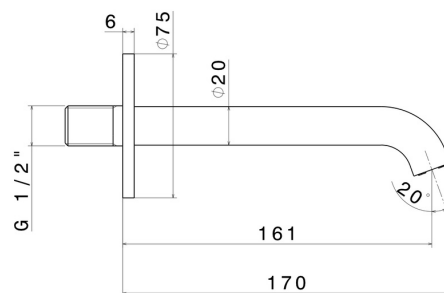

BLINK

70837.47.083

Bec mural pour lavabo avec connexion 1/2" - finition Groove Bronze

L=161 mm

Groove Bronze

CARACTÉRISTIQUES

Matériau

Laiton

Technologie

Save Water

Installation

Murale

DESSIN TECHNIQUE

BLINK

70837.47.083

Bec mural pour lavabo avec connexion 1/2" - finition Groove Bronze