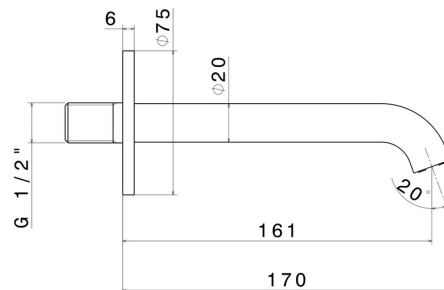

BLINK

70837.58.061

Bec mural pour lavabo avec connexion 1/2" - finition PVD
Copper Bronze

L=161 mm

PVD Copper Bronze

CARACTÉRISTIQUES

Matériau

Laiton

Technologie

Save Water

Installation

Murale

DESSIN TECHNIQUE

BLINK

70837.58.061

Bec mural pour lavabo avec connexion 1/2" - finition PVD Copper Bronze