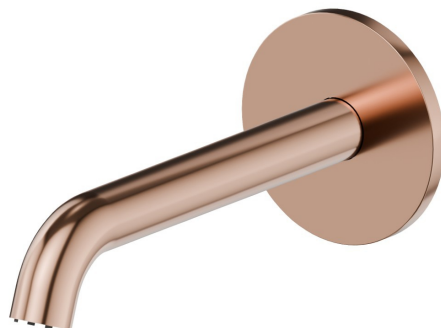

BLINK

70837.58.061

Bec mural pour lavabo avec connexion 1/2" - finition PVD
Copper Bronze

L=161 mm

PVD Copper Bronze

CARACTÉRISTIQUES

Matériau

Laiton

Technologie

Save Water

Installation

Murale

DESSIN TECHNIQUE

BLINK

70837.58.061

Bec mural pour lavabo avec connexion 1/2" - finition PVD Copper Bronze

FINITIONS DISPONIBLES

58.061

PVD Copper Bronze

01.093

finition Matt Black

21.018

finition Chrome

47.083

finition Groove Bronze

58.063

finition PVD Gun Metal

59.098

finition PVD Brushed Pale Gold

61.020

finition PVD Glossy Gold