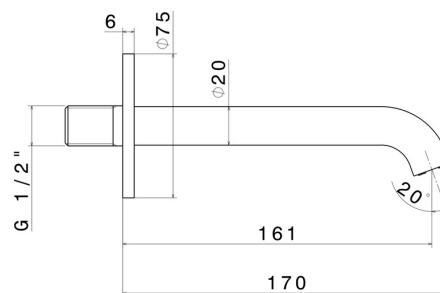

BLINK

70837.59.098

Bec mural pour lavabo avec connexion 1/2" - finition PVD
Brushed Pale Gold

L=161 mm

PVD Brushed Pale Gold

CARACTÉRISTIQUES

Matériau

Laiton

Technologie

Save Water

Installation

Murale

DESSIN TECHNIQUE

BLINK

70837.59.098

Bec mural pour lavabo avec connexion 1/2" - finition PVD Brushed Pale Gold