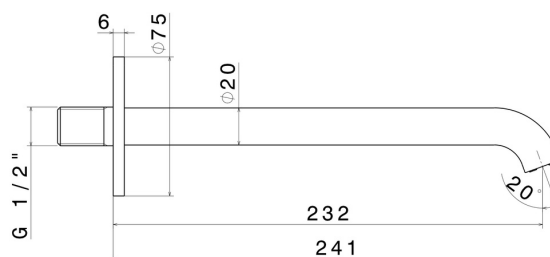

BLINK

70838.01.093

Bec mural pour lavabo avec connexion 1/2" - finition Matt Black

L=232 mm

CARACTÉRISTIQUES

Matériau	Laiton
Technologie	Save Water
Installation	Murale

DESSIN TECHNIQUE

BLINK

70838.01.093

Bec mural pour lavabo avec connexion 1/2" - finition Matt Black

FINITIONS DISPONIBLES

01.093

Matt Black

21.018

finition Chrome

47.083