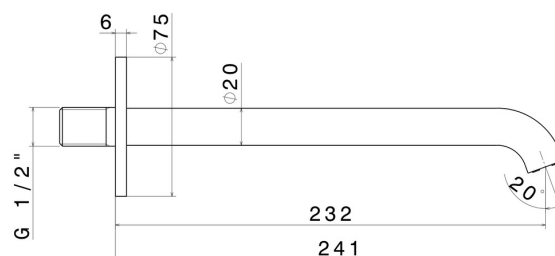

BLINK

70838.21.018

Bec mural pour lavabo avec connexion 1/2" - finition Chrome

L=232 mm

CARACTÉRISTIQUES

Matériau	Laiton
Technologie	Save Water
Installation	Murale

DESSIN TECHNIQUE

BLINK

70838.21.018

Bec mural pour lavabo avec connexion 1/2" - finition Chrome

FINITIONS DISPONIBLES

21.018

Chrome

01.093

finition Matt Black

47.083