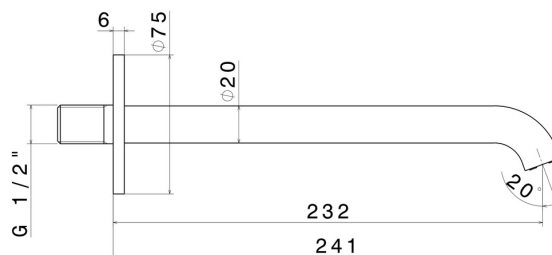

# BLINK

**70838.47.083**

Bec mural pour lavabo avec connexion 1/2" - finition Groove Bronze

L=232 mm

Groove Bronze

## CARACTÉRISTIQUES

Matériau

Laiton

Technologie

Save Water

Installation

Murale

## DESSIN TECHNIQUE

**BLINK**

**70838.47.083**

Bec mural pour lavabo avec connexion 1/2" - finition Groove Bronze

**FINITIONS DISPONIBLES**

---

**47.083**

Groove Bronze