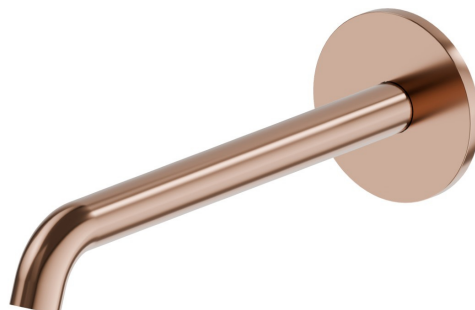

BLINK

70838.58.061

Bec mural pour lavabo avec connexion 1/2" - finition PVD
Copper Bronze

L=232 mm

PVD Copper Bronze

CARACTÉRISTIQUES

Matériau

Laiton

Technologie

Save Water

Installation

Murale

DESSIN TECHNIQUE

BLINK

70838.58.061

Bec mural pour lavabo avec connexion 1/2" - finition PVD Copper Bronze

FINITIONS DISPONIBLES

58.061

PVD Copper Bronze

01.093

finition Matt Black

21.018

finition Chrome

47.083

finition Groove Bronze

58.063

finition PVD Gun Metal

59.098

finition PVD Brushed Pale Gold

61.020

finition PVD Glossy Gold