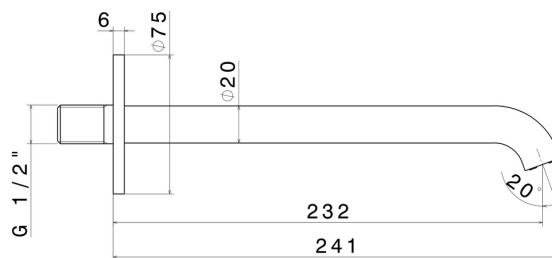

BLINK

70838.58.061

Bec mural pour lavabo avec connexion 1/2" - finition PVD
Copper Bronze

L=232 mm

PVD Copper Bronze

CARACTÉRISTIQUES

Matériau

Laiton

Technologie

Save Water

Installation

Murale

DESSIN TECHNIQUE

BLINK

70838.58.061

Bec mural pour lavabo avec connexion 1/2" - finition PVD Copper Bronze