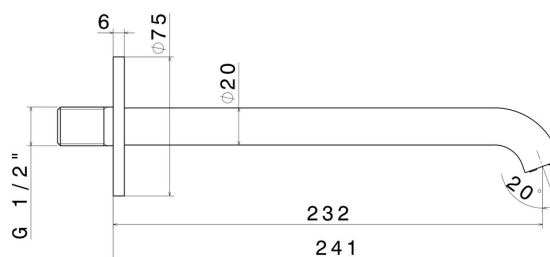

# BLINK

**70838.58.063**

Bec mural pour lavabo avec connexion 1/2" - finition PVD Gun Metal

L=232 mm

PVD Gun Metal

## CARACTÉRISTIQUES

Matériau

Laiton

Technologie

Save Water

Installation

Murale

## DESSIN TECHNIQUE

**BLINK**

**70838.58.063**

Bec mural pour lavabo avec connexion 1/2" - finition PVD Gun Metal

**FINITIONS DISPONIBLES**

---

**58.063**

PVD Gun Metal