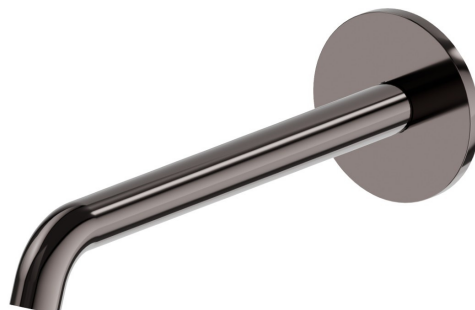

# BLINK

**70838.58.063**

Bec mural pour lavabo avec connexion 1/2" - finition PVD Gun Metal

L=232 mm

PVD Gun Metal

## CARACTÉRISTIQUES

Matériau

Laiton

Technologie

Save Water

Installation

Murale

## DESSIN TECHNIQUE

**BLINK**

**70838.58.063**

Bec mural pour lavabo avec connexion 1/2" - finition PVD Gun Metal

**FINITIONS DISPONIBLES**

---

**58.063**

PVD Gun Metal

**59.098**

finition PVD Brushed Pale Gold

**61.020**

finition PVD Glossy Gold