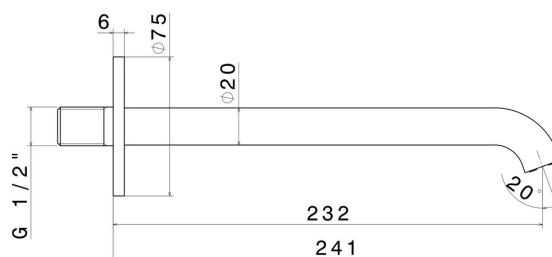

BLINK

70838.59.098

Bec mural pour lavabo avec connexion 1/2" - finition PVD
Brushed Pale Gold

L=232 mm

PVD Brushed Pale Gold

CARACTÉRISTIQUES

Matériau	Laiton
Technologie	Save Water
Installation	Murale

DESSIN TECHNIQUE

BLINK

70838.59.098

Bec mural pour lavabo avec connexion 1/2" - finition PVD Brushed Pale Gold

FINITIONS DISPONIBLES

59.098

PVD Brushed Pale Gold

01.093

finition Matt Black