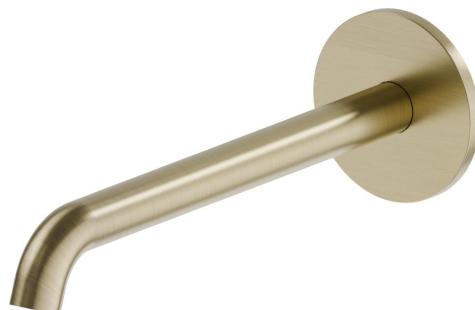

BLINK

70838.59.098

Bec mural pour lavabo avec connexion 1/2" - finition PVD
Brushed Pale Gold

L=232 mm

PVD Brushed Pale Gold

CARACTÉRISTIQUES

Matériau	Laiton
Technologie	Save Water
Installation	Murale

DESSIN TECHNIQUE

BLINK

70838.59.098

Bec mural pour lavabo avec connexion 1/2" - finition PVD Brushed Pale Gold

FINITIONS DISPONIBLES

59.098

PVD Brushed Pale Gold

01.093

finition Matt Black

21.018

finition Chrome

47.083

finition Groove Bronze

58.061

finition PVD Copper Bronze

58.063

finition PVD Gun Metal

61.020

finition PVD Glossy Gold