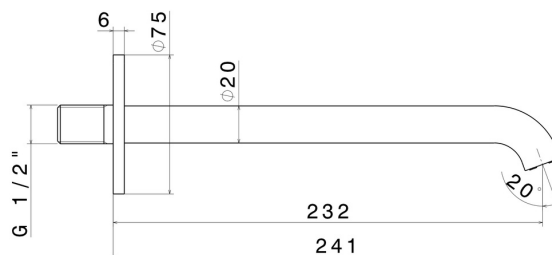

# BLINK

**70838.61.020**

Bec mural pour lavabo avec connexion 1/2" - finition PVD  
Glossy Gold

L=232 mm

SAVE  
WATER

PVD Glossy Gold

## CARACTÉRISTIQUES

Matériau

Laiton

Technologie

Save Water

Installation

Murale

## DESSIN TECHNIQUE

**BLINK**

**70838.61.020**

Bec mural pour lavabo avec connexion 1/2" - finition PVD Glossy Gold

**FINITIONS DISPONIBLES**

---

**61.020**

PVD Glossy Gold