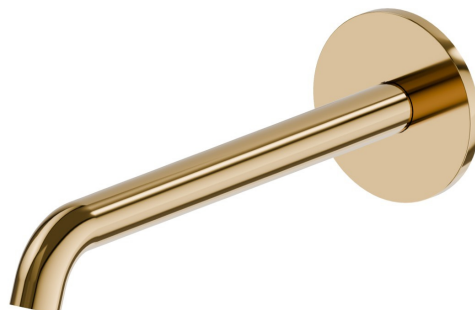

# BLINK

**70838.61.020**

Bec mural pour lavabo avec connexion 1/2" - finition PVD  
Glossy Gold

L=232 mm

SAVE  
WATER

PVD Glossy Gold

## CARACTÉRISTIQUES

Matériau

Laiton

Technologie

Save Water

Installation

Murale

## DESSIN TECHNIQUE

**BLINK**

**70838.61.020**

Bec mural pour lavabo avec connexion 1/2" - finition PVD Glossy Gold

**FINITIONS DISPONIBLES**

---

**61.020**

PVD Glossy Gold

**58.063**

finition PVD Gun Metal

**59.098**

finition PVD Brushed Pale Gold