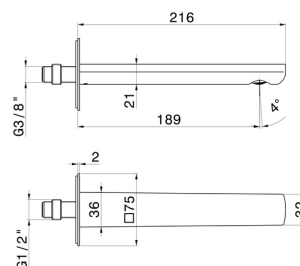

HAKA

72036.01.014

Bec mural pour lavabo avec connexion 1/2" - finition Matt White

L=189 mm. Ø75

CARACTÉRISTIQUES

Matériau

Laiton

Technologie

Save Water

Installation

Murale

DESSIN TECHNIQUE

HAKA

72036.01.014

Bec mural pour lavabo avec connexion 1/2" - finition Matt White

FINITIONS DISPONIBLES