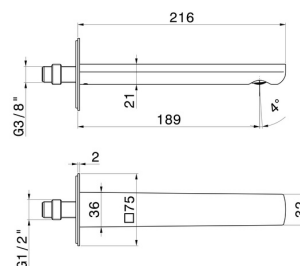

# HAKA

**72036.01.093**

Bec mural pour lavabo avec connexion 1/2" - finition Matt Black

L=189 mm. Ø75

SAVE  
WATER

Matt Black

## DESSIN TECHNIQUE

**HAKA**

**72036.01.093**

Bec mural pour lavabo avec connexion 1/2" - finition Matt Black

**FINITIONS DISPONIBLES**

---

**01.093**

Matt Black