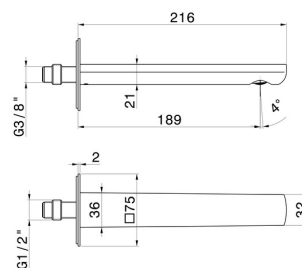

HAKA

72036.21.018

Bec mural pour lavabo avec connexion 1/2" - finition Chrome

L=189 mm. Ø75

SAVE
WATER

Chrome

CARACTÉRISTIQUES

Matériau	Laiton
Technologie	Save Water
Installation	Murale

DESSIN TECHNIQUE

HAKA

72036.21.018

Bec mural pour lavabo avec connexion 1/2" - finition Chrome

FINITIONS DISPONIBLES

21.018

Chrome

01.014