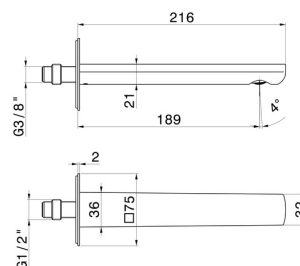

HAKA

72036.59.067

Bec mural pour lavabo avec connexion 1/2" - finition PVD
Brushed Copper Bronze

L=189 mm. Ø75

PVD Brushed Copper Bronze

CARACTÉRISTIQUES

Matériau

Laiton

Technologie

Save Water

Installation

Murale

DESSIN TECHNIQUE

HAKA

72036.59.067

Bec mural pour lavabo avec connexion 1/2" - finition PVD Brushed Copper Bronze