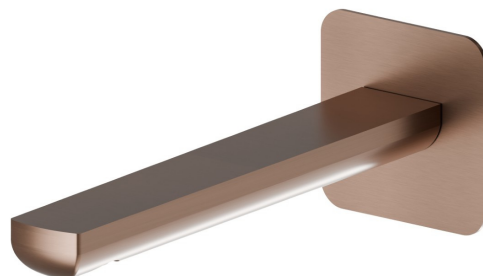

HAKA

72036.59.067

Bec mural pour lavabo avec connexion 1/2" - finition PVD
Brushed Copper Bronze

L=189 mm. Ø75

PVD Brushed Copper Bronze

CARACTÉRISTIQUES

Matériau

Laiton

Technologie

Save Water

Installation

Murale

DESSIN TECHNIQUE

HAKA

72036.59.067

Bec mural pour lavabo avec connexion 1/2" - finition PVD Brushed Copper Bronze

FINITIONS DISPONIBLES

59.067

PVD Brushed Copper Bronze

01.014

finition Matt White

01.093

finition Matt Black

21.018

finition Chrome

59.064

finition PVD Brushed Gun Metal

59.066

finition PVD Brushed steel

59.097

finition PVD Brushed Gold