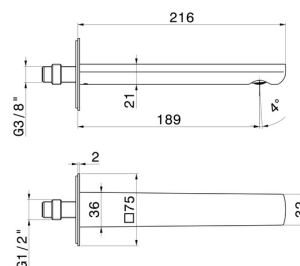

HAKA

72036.59.097

Bec mural pour lavabo avec connexion 1/2" - finition PVD
Brushed Gold

L=189 mm. Ø75

PVD Brushed Gold

CARACTÉRISTIQUES

Matériau

Laiton

Technologie

Save Water

Installation

Murale

DESSIN TECHNIQUE

HAKA

72036.59.097

Bec mural pour lavabo avec connexion 1/2" - finition PVD Brushed Gold