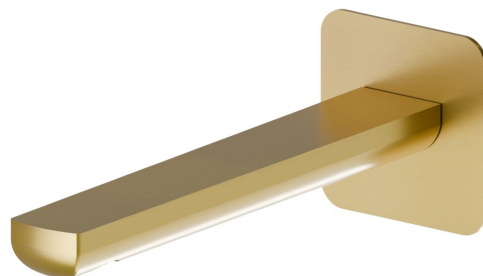

HAKA

72036.59.097

Bec mural pour lavabo avec connexion 1/2" - finition PVD
Brushed Gold

L=189 mm. Ø75

PVD Brushed Gold

CARACTÉRISTIQUES

Matériau

Laiton

Technologie

Save Water

Installation

Murale

DESSIN TECHNIQUE

HAKA

72036.59.097

Bec mural pour lavabo avec connexion 1/2" - finition PVD Brushed Gold

FINITIONS DISPONIBLES

59.097

PVD Brushed Gold

01.014

finition Matt White

01.093

finition Matt Black

21.018

finition Chrome

59.064

finition PVD Brushed Gun Metal

59.066

finition PVD Brushed steel

59.067

finition PVD Brushed Copper Bronze