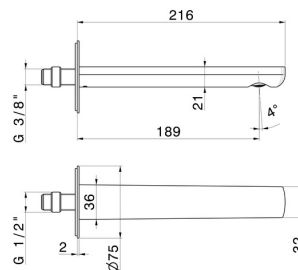

HAKA

72037.01.014

Bec mural pour lavabo avec connexion 1/2" - finition Matt White

L=189 mm

CARACTÉRISTIQUES

Matériau

Laiton

Technologie

Save Water

Installation

Murale

DESSIN TECHNIQUE

HAKA

72037.01.014

Bec mural pour lavabo avec connexion 1/2" - finition Matt White

FINITIONS DISPONIBLES