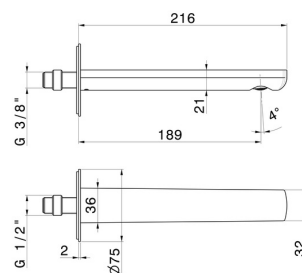

HAKA

72037.21.018

Bec mural pour lavabo avec connexion 1/2" - finition Chrome

L=189 mm

SAVE
WATER

Chrome

CARACTÉRISTIQUES

Matériau	Laiton
Technologie	Save Water
Installation	Murale

DESSIN TECHNIQUE

HAKA

72037.21.018

Bec mural pour lavabo avec connexion 1/2" - finition Chrome

FINITIONS DISPONIBLES

21.018

Chrome

01.014