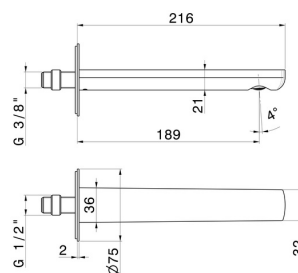

# HAKA

**72037.59.064**

Bec mural pour lavabo avec connexion 1/2" - finition PVD  
Brushed Gun Metal

L=189 mm

PVD Brushed Gun Metal

## DESSIN TECHNIQUE

**HAKA**

**72037.59.064**

Bec mural pour lavabo avec connexion 1/2" - finition PVD Brushed Gun Metal

**FINITIONS DISPONIBLES**

---

**59.064**

PVD Brushed Gun Metal