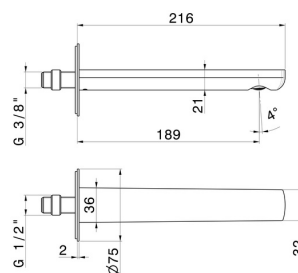

HAKA

72037.59.067

Bec mural pour lavabo avec connexion 1/2" - finition PVD
Brushed Copper Bronze

L=189 mm

PVD Brushed Copper Bronze

CARACTÉRISTIQUES

Matériau

Laiton

Technologie

Save Water

Installation

Murale

DESSIN TECHNIQUE

HAKA

72037.59.067

Bec mural pour lavabo avec connexion 1/2" - finition PVD Brushed Copper Bronze