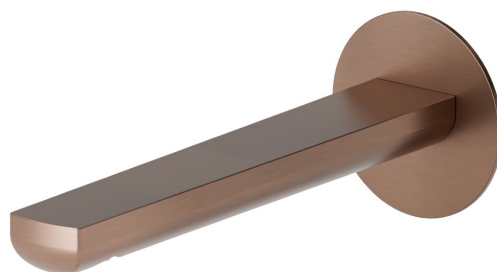

HAKA

72037.59.067

Bec mural pour lavabo avec connexion 1/2" - finition PVD
Brushed Copper Bronze

L=189 mm

PVD Brushed Copper Bronze

CARACTÉRISTIQUES

Matériau

Laiton

Technologie

Save Water

Installation

Murale

DESSIN TECHNIQUE

HAKA

72037.59.067

Bec mural pour lavabo avec connexion 1/2" - finition PVD Brushed Copper Bronze

FINITIONS DISPONIBLES

59.067

PVD Brushed Copper Bronze

01.014

finition Matt White

01.093

finition Matt Black

21.018

finition Chrome

59.064

finition PVD Brushed Gun Metal

59.066

finition PVD Brushed steel

59.097

finition PVD Brushed Gold