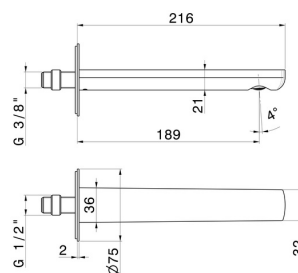

# HAKA

**72037.59.097**

Bec mural pour lavabo avec connexion 1/2" - finition PVD  
Brushed Gold

L=189 mm

PVD Brushed Gold

## DESSIN TECHNIQUE

**HAKA**

**72037.59.097**

Bec mural pour lavabo avec connexion 1/2" - finition PVD Brushed Gold

**FINITIONS DISPONIBLES**

---

**59.097**

PVD Brushed Gold