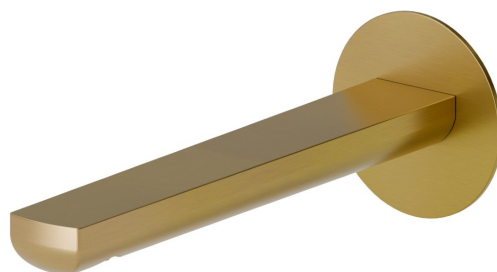

# HAKA

**72037.59.097**

Bec mural pour lavabo avec connexion 1/2" - finition PVD  
Brushed Gold

L=189 mm

PVD Brushed Gold

## CARACTÉRISTIQUES

Matériau

**Laiton**

Technologie

**Save Water**

Installation

**Murale**

## DESSIN TECHNIQUE

**HAKA**

**72037.59.097**

Bec mural pour lavabo avec connexion 1/2" - finition PVD Brushed Gold

**FINITIONS DISPONIBLES**

---

**59.097**

PVD Brushed Gold

**01.014**

finition Matt White

**01.093**

finition Matt Black

**21.018**

finition Chrome

**59.064**

finition PVD Brushed Gun Metal