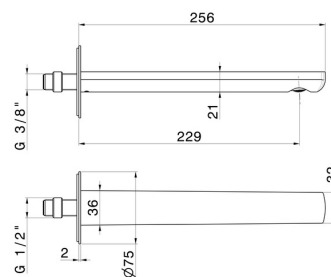

# HAKA

**72038.01.014**

Bec mural pour lavabo avec connexion 1/2" - finition Matt White

L=229 mm

SAVE  
WATER

Matt White

## DESSIN TECHNIQUE

**HAKA**

**72038.01.014**

Bec mural pour lavabo avec connexion 1/2" - finition Matt White

**FINITIONS DISPONIBLES**

---

**01.014**

Matt White