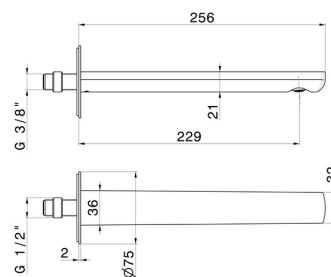

HAKA

72038.01.093

Bec mural pour lavabo avec connexion 1/2" - finition Matt Black

L=229 mm

CARACTÉRISTIQUES

Matériau

Laiton

Technologie

Save Water

Installation

Murale

DESSIN TECHNIQUE

HAKA

72038.01.093

Bec mural pour lavabo avec connexion 1/2" - finition Matt Black

FINITIONS DISPONIBLES