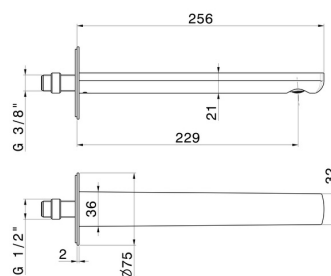

HAKA

72038.21.018

Bec mural pour lavabo avec connexion 1/2" - finition Chrome

L=229 mm

SAVE
WATER

Chrome

CARACTÉRISTIQUES

Matériau	Laiton
Technologie	Save Water
Installation	Murale

DESSIN TECHNIQUE

HAKA

72038.21.018

Bec mural pour lavabo avec connexion 1/2" - finition Chrome

FINITIONS DISPONIBLES

21.018

Chrome

01.014